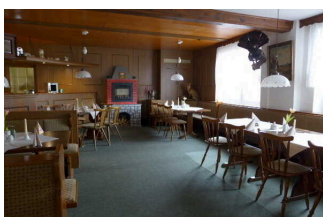

Tresen im Restaurant (auch als Rezeption nutzbar)

Tresen im Restaurant
(auch als Rezeption nutzbar)

©Claudia Kepke

Tresen im Restaurant
(auch als Rezeption nutzbar)

©Claudia Kepke

Der Schalter/Tresen/die Kasse ist von der Eingangstür aus direkt sichtbar.

Weg vom Eingang zum Tresen / Rezeption

Weg vom Eingang
zum Tresen /
Rezeption

©Claudia Kepke

Weg vom Eingang
zum Tresen /
Rezeption

©Claudia Kepke

Länge des Flurs/Weges/Ganges: 10 m

Das Ziel des Weges ist in Sichtweite.

Restaurant mit Saal

Restaurant

©Claudia Kepke

Saal

©Claudia Kepke

Restaurant

Restaurant

©Claudia Kepke